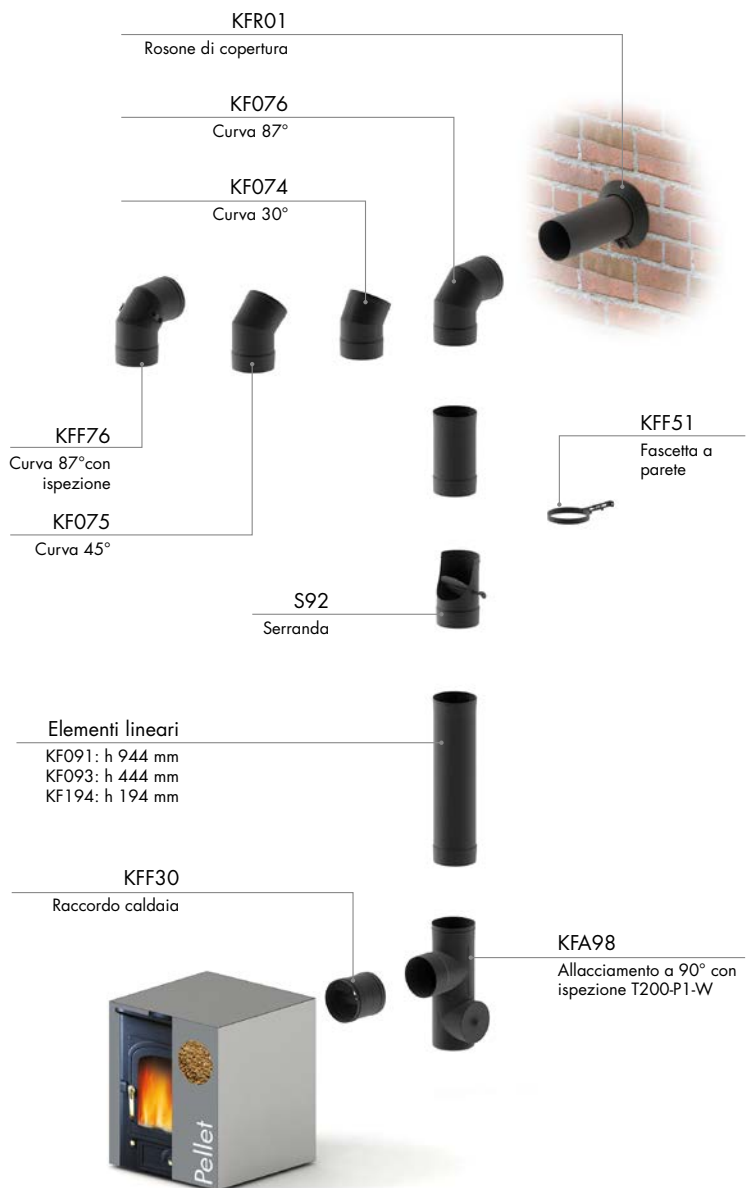

CONIXFIRE®

CONIX® FIRE

La rivoluzione della canna fumaria
ad innesto rapido senza guarnizioni
siliconiche e fascette di tenuta.

C A M I N I
WIERER

CONIX FIRE® è il nuovo sistema camino monoparete pensato appositamente per il mondo della fumisteria, per i generatori di calore a combustibile solido quali caminetti, stufe a legna e a pellet. CONIX FIRE® offre la massima tenuta ai fumi (designazione prodotto H1), la massima resistenza alla condensa (designazione prodotto V2) e la garanzia di resistenza all'incendio da fuliggine.

Gli elementi del Sistema CONIX® s'innestano tra loro con una semplice operazione di percussione. Senza guarnizioni né fascette, si installano in metà tempo e con grande facilità, specie per gli interventi di intubamento.

Diametri disponibili (mm)

80 - 100 - 120 - 150 - 180 - 200

SCHEMA DI MONTAGGIO

AI004
Piastra di battitura

Designazione del prodotto

T600-H1-W-V2-L50040-G

Seguici su:

Camini Wierer Srl - Via Fontanelle, 5 | 37055 Ronco all'Adige (VR) tel. +39 045 6608333 fax +39 045 6608300